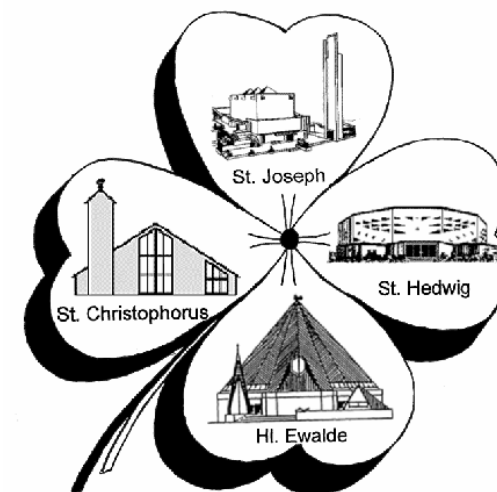

Proben finden projektbezogen nach
Absprache statt.

☎ 57 33 77 (Monika Gatzemeier)

in **HL. EWALDE**

Kammerchor «Cantabile»

Proben finden immer donnerstags um
20.00 Uhr im großen Pfarrsaal statt.

☎ 467 01 31 (Markus Brandt)

Kirchenchor «Cäcilia»

Proben finden immer dienstags um
19.30 Uhr im großen Pfarrsaal statt.

☎ 47 14 49 (Angela Fresen)

Exbrassionisten (Bläser)

Proben finden immer donnerstags um
19.30 Uhr in der Kirche statt.

☎ 47 45 72 (Walter Hofmeister)

„InTakt“ (Chor und Band)

Probe findet am 1. Samstag im Monat
ab 10.00 Uhr in der Kirche statt.

☎ 799 15 57 (Wiebke Rigoni)

in **ST. HEDWIG**

Kirchenchor (Hedwig & Christoph.)

Proben finden immer donnerstags um
20.00 Uhr im Pfarrzentrum statt.

☎ 70 81 41 (Brigitte Bock)

Hedwigkids & Band „Platz Eins“

Proben finden immer freitags in der
Kirche statt.

15.30 Uhr: Kinder

16.30 Uhr: Jugend

☎ 40 00 37 (Gudrun Ditgens)

in **ST. JOSEPH**

Kinderchor (5 bis 12 Jahre)

Proben finden immer freitags um
15.30 Uhr im Saal des Gemeindezen-
trums statt.

☎ 467 01 31 (Markus Brandt)

Jugendchor (ab 13 Jahren)

Proben finden immer freitags um
18.15 Uhr im Saal des Gemeindezen-
trums statt.

☎ 467 01 31 (Markus Brandt)

**Alle Chöre und Gruppen freuen
sich über Zuwachs !!!**

Weitere Informationen erhalten sie
beim

Seelsorgebereichskirchenmusiker:

Markus Brandt

☎ 467 01 31 oder 0177 - 35 60 158

✉ mbrandt74@gmx.de

KIRCHENGEMEINDE- VERBAND WUPPERTALER SÜDHÖHEN

KIRCHENMUSIK 1. Halbjahr 2011

**Liturgie
&
Konzert**